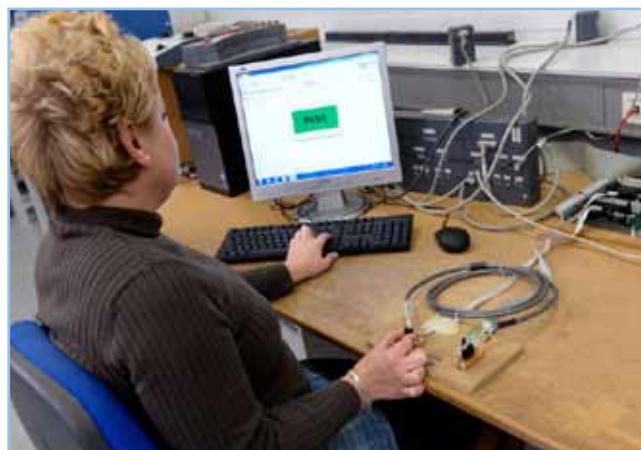

## Confectie van alle voorkomende aansluitkabels

GTV heeft een aparte afdeling gespecialiseerd in kabelconfectie. Hier zit een kundig team dat snelheid en precisiewerk uitstekend met kwaliteit combineert. Onze mensen kunnen alle soorten kabels, snoeren, connectoren en contacten monteren en verbinden tot aansluitkabels die volledig aan uw wensen én aan de hoogste internationale kwaliteitsnormen en ISO-certificering voldoen. Denk aan usb-, coax-, patch-, powercoards-, band-, draadboom-, rs232-, rs485 en audio-videokabels. Ook het controleren en testen van elke afzonderlijke kabel behoort tot de werkzaamheden van deze afdeling.

Panelenbouw

Kabelconfectie

Lichttechniek

Assemblage

Toolrevisie

Het controleren en testen van elke afzonderlijke kabel behoort tot de werkzaamheden van deze afdeling.